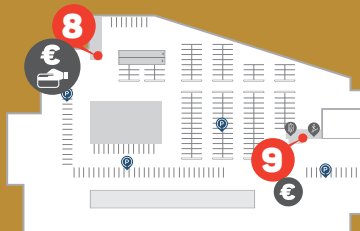

PARKOVISKO NA STRECHE

8 automatická pokladňa

je umiestnená na streche na schodisku pri výťahoch, ktoré sa nachádzajú na úrovni prevádzok Mlyny Cinemas a C&A

Platba možná aj platobnou kartou.

9 automatická pokladňa

umiestnená na streche pri výťahoch, ktoré stoja v obchodných pasážach na každom podlaží pri toaletách