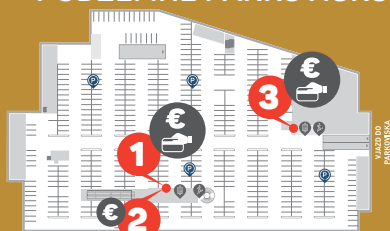

# ROZMIESTNENIE AUTOMATICKÝCH POKLADŇÍ PRE ÚHRADU PARKOVNÉHO

### 1 automatická pokladňa

umiestnená v podzemnom podlaží pri travelátoroch

Platba možná aj platobnou kartou.