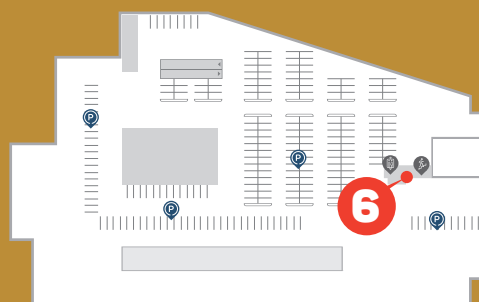

ROZMIESTNENIE AUTOMATICKÝCH POKLADNÍ PRE ÚHRADU PARKOVNÉHO

PODZEMNÉ PARKOVISKO

automatická pokladňa 1

umiestnená v podzemnom podlaží pri travelátoroch

automatická pokladňa 2

umiestnená v podzemnom podlaží pri výťahoch a schodisku pri vjazde z Chalúpkovej ulice (t.j. pri výťahoch v podzemnom parkovisku, ktoré stoja v obchodných pasážach na každom podlaží pri toaletách)

PRÍZEMIE

automatická pokladňa 3

umiestnená medzi výťahom a schodiskom pri predajni BILLA (použite, aj keď parkujete v podzemnom podlaží, na medziposchodiach 0a, 1a, 2a a na streche)

2. POSCHODIE

automatická pokladňa 5

umiestnená medzi výťahom a schodiskom pri fastfoodoch (použite, aj keď parkujete v podzemnom podlaží, na medziposchodiach 0a, 1a, 2a a na streche)

1. POSCHODIE

automatická pokladňa 4

umiestnená medzi výťahom a schodiskom pri Tatra banke a Slovenskej sporitelni (použite, aj keď parkujete v podzemnom podlaží, na medziposchodiach 0a, 1a, 2a a na streche)

PARKOVISKO NA STRECHE

automatická pokladňa 6

umiestnená na streche pri výťahoch, ktoré stoja v obchodných pasážach na každom podlaží pri toaletách