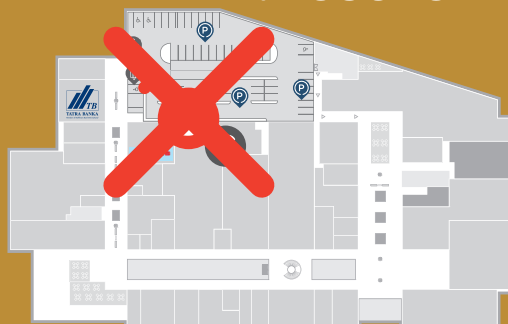

1. POSCHODIE

6 automatická pokladňa

umiestnená medzi výťahom a schodiskom pri Tatra banke a Slovenskej sporiteľni (použité, aj keď parkujete v podzemnom podlaží, na medziposchodiach 0a, 1a, 2a a na streche)