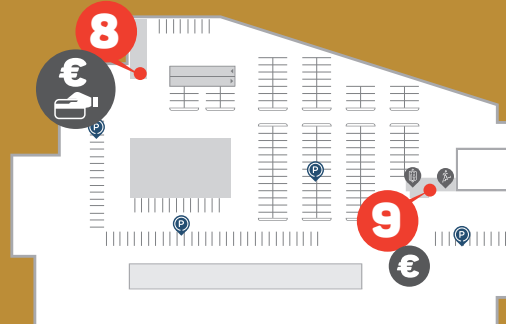

2. POSCHODIE

7 automatická pokladňa

umiestnená medzi výťahom a schodiskom pri fastfoodoch (použité, aj keď parkujete v podzemnom podlaží, na medziposchodiach 0a, 1a, 2a, na 1.poschodí a na streche)

Platba možná aj platobnou kartou.

PARKOVISKO NA STECHE

8 automatická pokladňa

je umiestnená na streche na schodisku pri výťahoch, ktoré sa nachádzajú na úrovni prevádzok Mlyny Cinemas a C&A

Platba možná aj platobnou kartou.

9 automatická pokladňa

umiestnená na streche pri výťahoch, ktoré stoja v obchodných pasážach na každom podlaží pri toaletách