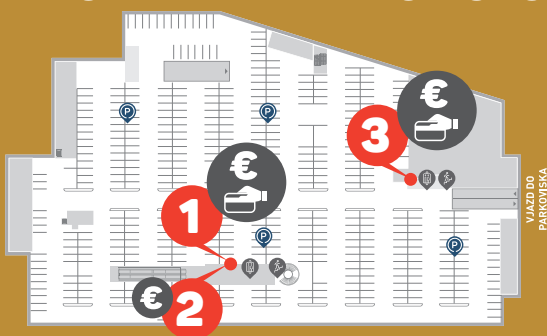

ROZMIESTNENIE AUTOMATICKÝCH POKLADŇÍ PRE ÚHRADU PARKOVNÉHO

PODZEMNÉ PARKOVISKO

1 automatická pokladňa

umiestnená v podzemnom podlaží pri travelátoroch

Platba možná aj platobnou kartou.

2 automatická pokladňa

umiestnená v podzemnom podlaží pri travelátoroch

3 automatická pokladňa

umiestnená v podzemnom podlaží pri výťahoch a schodisku pri vjazde z Chalúpkovej ulice (t.j. pri výťahoch v podzemnom parkovisku, ktoré stoja v obchodných pasážach na každom podlaží pri toaletách)

Platba možná aj platobnou kartou.