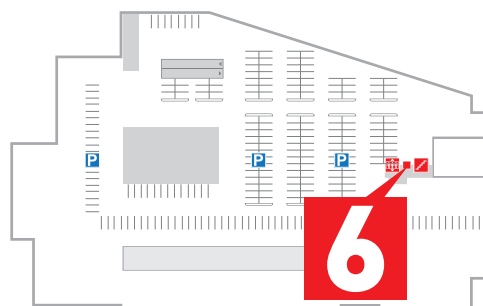

umiestnená v podzemnom podlaží pri výťahoch a schodisku pri vjazde z Chalupkovej ulice (t.j. pri výťahoch v podzemnom parkovisku, ktoré stoja v obchodných pasážach na každom podlaží pri toaletách)

PRÍZEMIE

automatická pokladňa 3

umiestnená medzi výťahom a schodiskom pri predajni BILLA (použite, aj keď parkujete v podzemnom podlaží, na medzispochodiach 0a, 1a, 2a a na streche)

1. POSCHODIE

automatická pokladňa 4

umiestnená medzi výťahom a schodiskom pri Tatra banke a Slovenskej sporiteľni (použite, aj keď parkujete v podzemnom podlaží, na medzispochodiach 0a, 1a, 2a a na streche)

2. POSCHODIE

automatická pokladňa 5

umiestnená medzi výťahom a schodiskom pri fastfoodoch (použite, aj keď parkujete v podzemnom podlaží, na medzispochodiach 0a, 1a, 2a a na streche)

PARKOVISKO NA STRECHE

automatická pokladňa 6

umiestnená na streche pri výťahoch, ktoré stoja v obchodných pasážach na každom podlaží pri toaletách